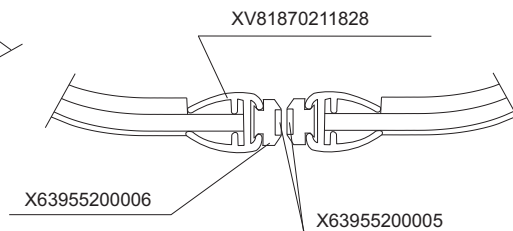

ESKK2 - 80, 90, 100

okapnice levá

X84300000090
X84300000100
X84300000260

XV81880611147

XV81880711347

XV81881311547

okapnice pravá

X84300000070
X84300000080
X84300000250

řez R - R