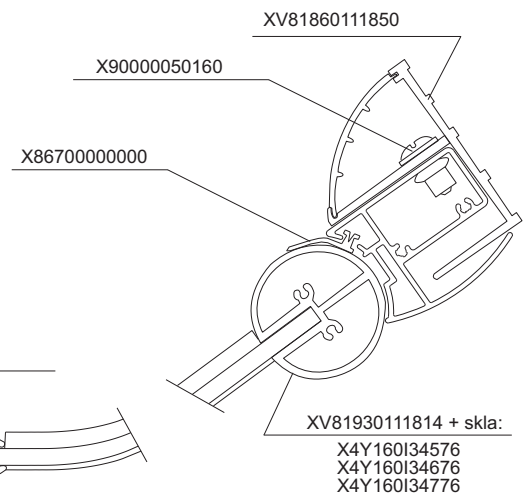

ESKK2 - 80, 90, 100

od října 2003

okapnice levá

X84300000090
X84300000100
X84300000260

okapnice pravá

X84300000070
X84300000080
X84300000250

XV81880611147
XV81880711347
XV81881311547

XV81930111814 + skla:
X4Y160576I34
X4Y160676I34
X4Y160776I34