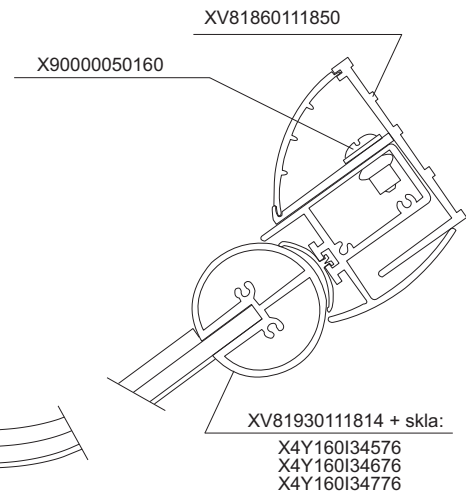

ESKK2 - 80, 90, 100

okapnice levá

X84300000090
X84300000100
X84300000260

XV81880611147

XV81880711347

XV81881311547

okapnice pravá

X84300000070
X84300000080
X84300000250

řez R - R