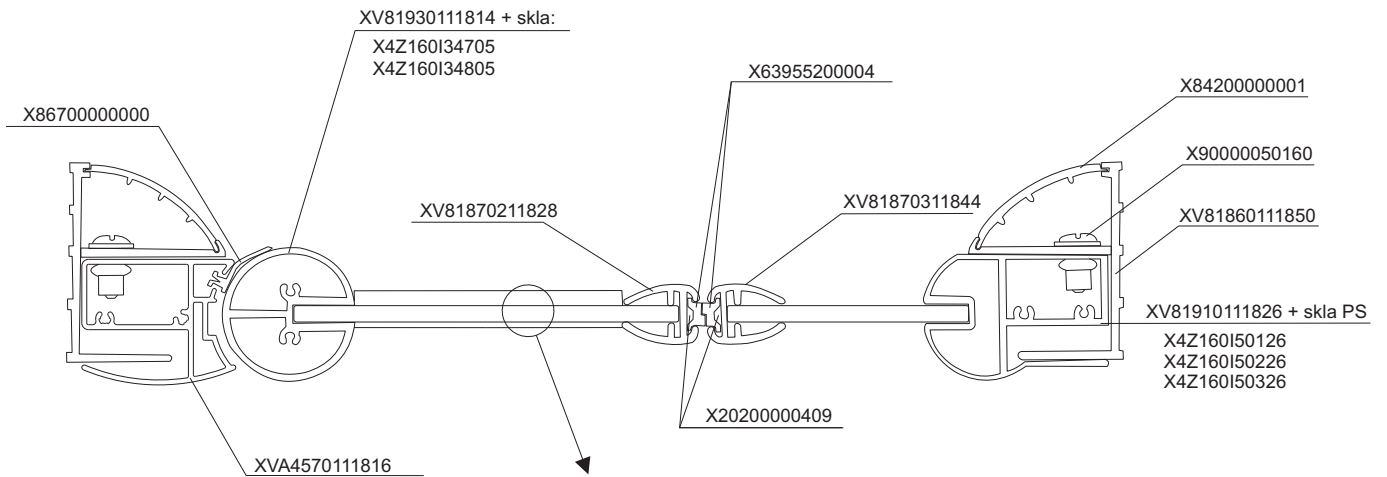

ESDK - 100, 110, 120, 130

od října 2003

řez R - R

okapnice levá

X84300000210
X84300000230

okapnice pravá

X84300000220
X84300000240

XV81880810681
XV81880910781