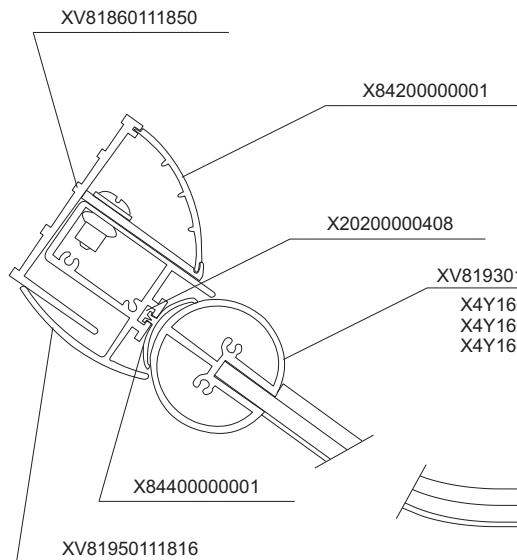

ESKK2 - 80, 90, 100

okapnice levá

X84300000090
X84300000100
X84300000260

XV81880611147

XV81880711347

XV81881311547

okapnice pravá

X84300000070
X84300000080
X84300000250

řez R - R