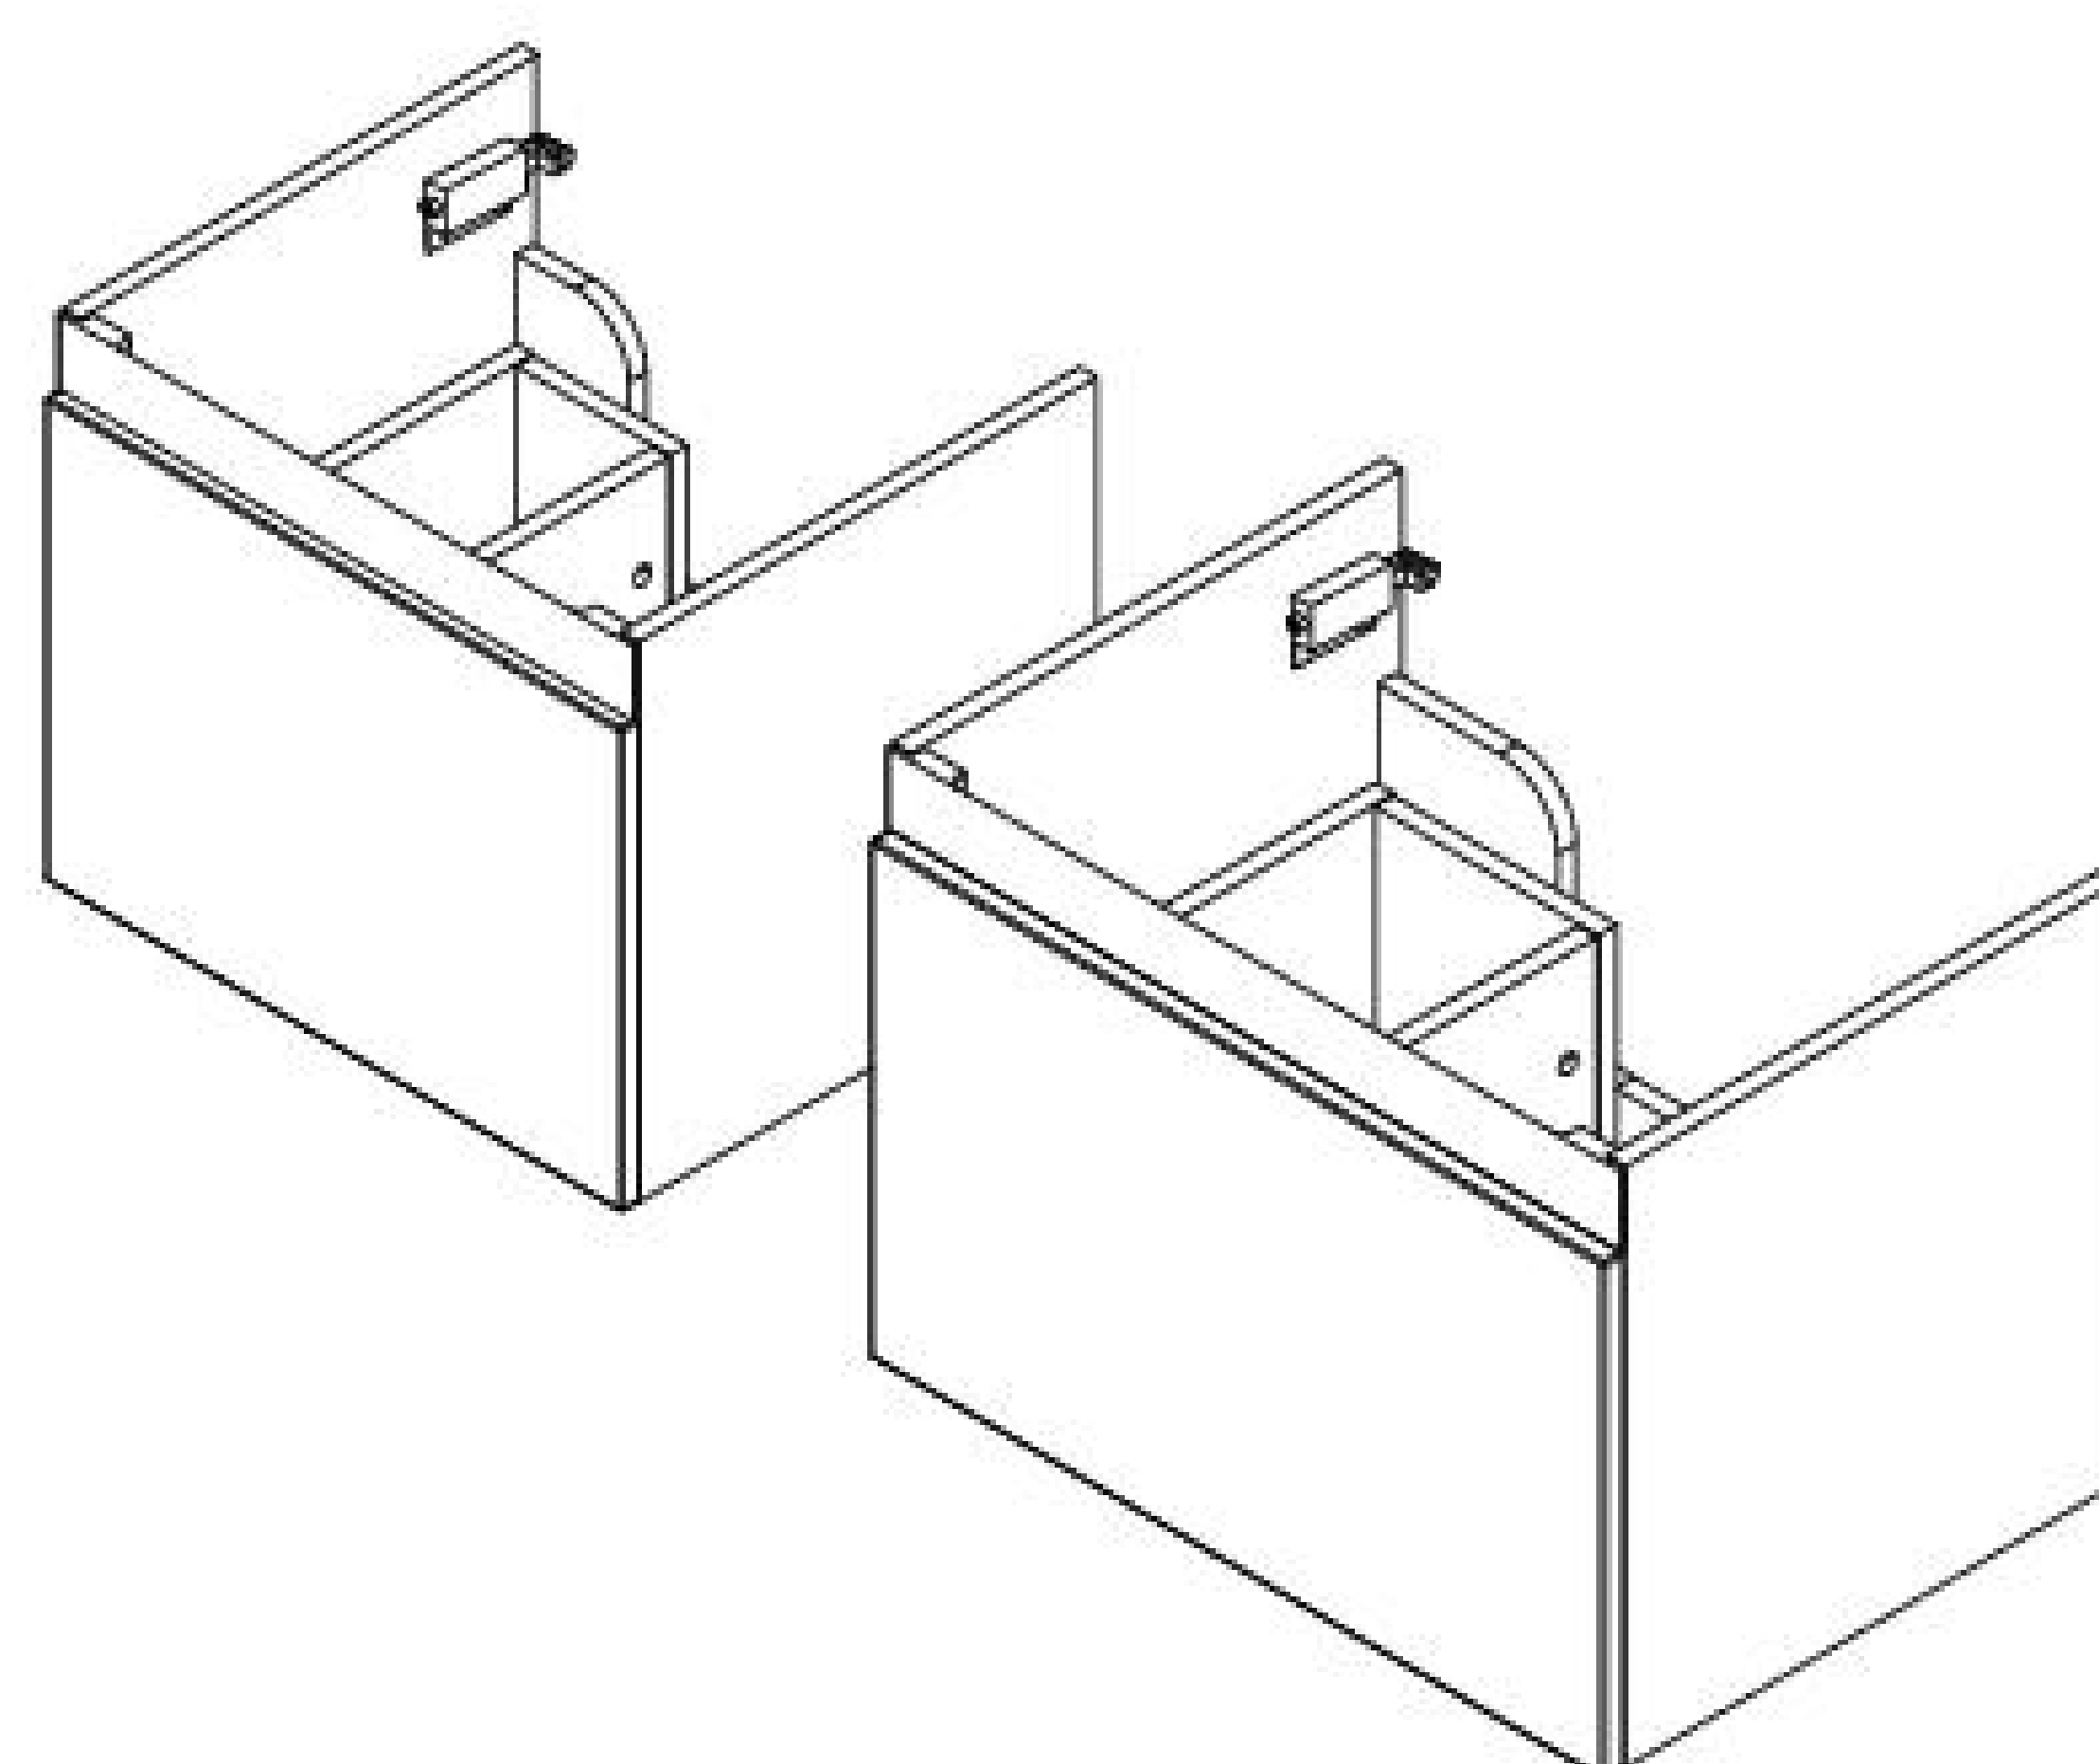

SPODNÍ SKŘÍŇKA POD UMYVADLO 550

X000000736
X000000737
X000000738

SPODNÍ SKŘÍŇKA POD UMYVADLO 650

2

DE: jahre garantie
GB: years of guarantee
HU: év garancia
PL: lata gwarancji
RUS: лет гарантии
UA: років гарантії