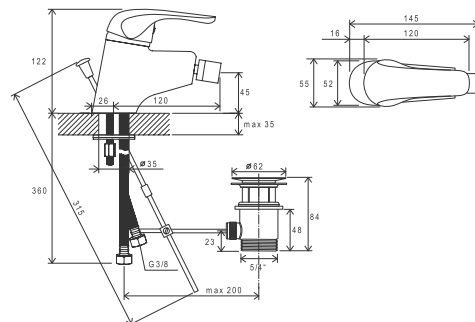

# Rosa

**RAVAK®**

RS 055.00CR Bidetová stojánková baterie 120 mm, s výpustí, chrom

Obj. č. (SIČ): X070013

Č.	Obj. č. (SIČ)	Náhradní díl	Cena bez DPH	Cena s DPH
1	X07P020	Páka	165,29	200
2	X07P025	Mechanická kovová výpust	295,04	357
3	X07P028	Krytka - H/C	16,53	20
4	X07P031	Kartuše	280,17	339
5	X07P035	Montážní set	80,17	97
6	X07P032	Perlátor	50,41	61
7	X07P415	Připojovací hadice 370 mm 3/8' - teplá	93,39	113
8	X07P036	Připojovací hadice 370 mm 3/8' - studená	44,63	54