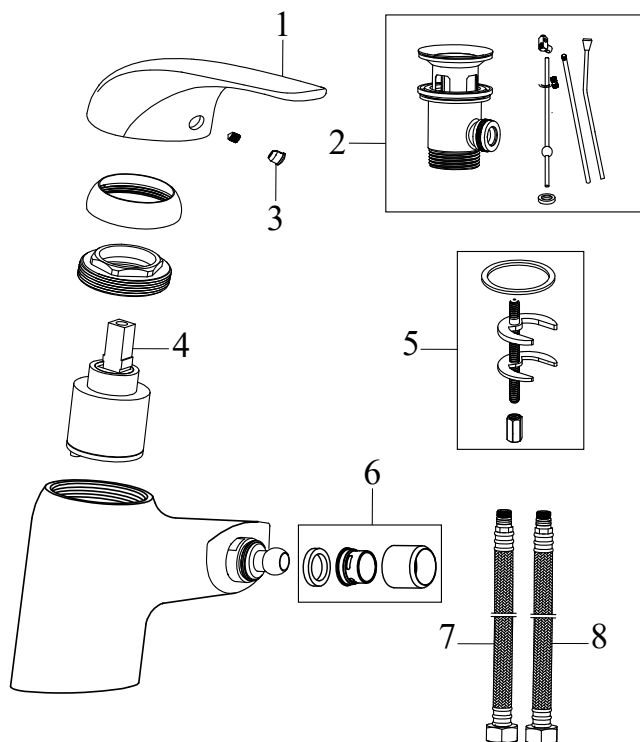

# Rosa

**RAVAK®**

RS 055.00CR Bidetová stojánková baterie 120 mm, s výpustí, chrom

Obj. č. (SIČ): X070013

Č.	Obj. č. (SIČ)	Náhradní díl	Cena bez DPH	Cena s DPH
1	X07P020	Páka	165,29	200
2	X07P025	Mechanická kovová výpust	295,04	357
3	X07P028	Krytka - H/C	16,53	20
4	X07P031	Kartuše	280,17	339
5	X07P035	Montážní set	80,17	97
6	X07P032	Perlátor	50,41	61
7	X07P415	Připojovací hadice 370 mm 3/8' - teplá	93,39	113
8	X07P036	Připojovací hadice 370 mm 3/8' - studená	44,63	54