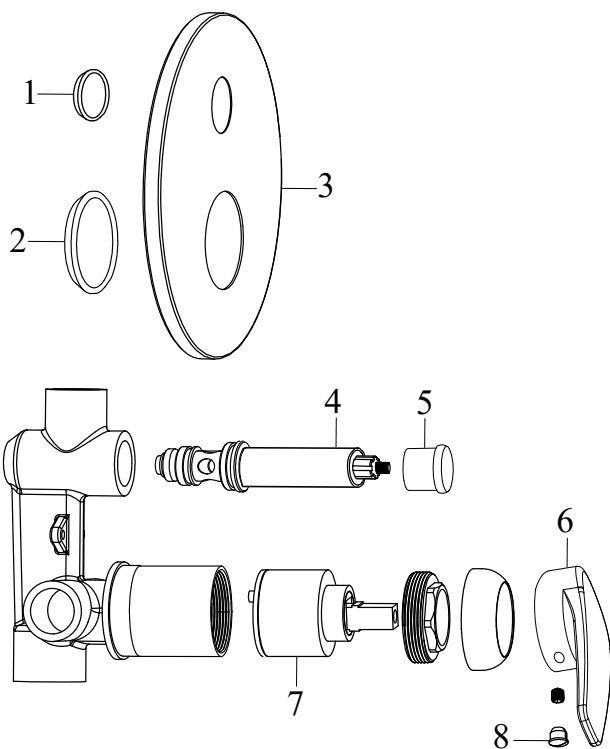

Neo

RAVAK®

NO 061.00CR.O2 Podomítková baterie 2-cestná s tělesem, chrom

Obj. č. (SIČ): X070020

Č.	Obj. č. (SIČ)	Náhradní díl	Cena bez DPH	Cena s DPH
1	X07P135	Těsnění krytu v pozici přepínače	16,53	20
2	X07P136	Těsnění krytu v pozici kartuše	41,32	50
3	X07P198	Kryt	322,31	390
4	X07P039	Přepínač	285,95	346
5	X07P456	Knoflík přepínače	52,89	64
6	X07P438	Páka	218,18	264
7	X07P030	Kartuše	280,17	339
8	X07P029	Krytka - chrom	16,53	20