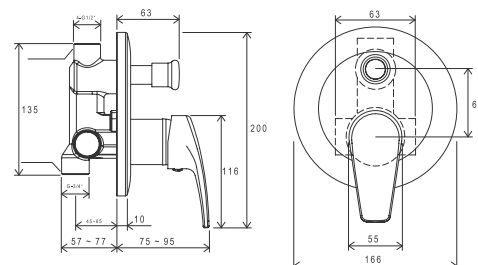

Neo

RAVAK®

NO 061.00CR.O2 Podomítková baterie 2-cestná s tělesem, chrom

Obj. č. (SIČ): X070020

Č.	Obj. č. (SIČ)	Náhradní díl	Cena bez DPH	Cena s DPH
1	X07P135	Těsnění krytu v pozici přepínače	16,53	20
2	X07P136	Těsnění krytu v pozici kartuše	41,32	50
3	X07P198	Kryt	322,31	390
4	X07P039	Přepínač	285,95	346
5	X07P456	Knoflík přepínače	52,89	64
6	X07P438	Páka	218,18	264
7	X07P030	Kartuše	280,17	339
8	X07P029	Krytka - chrom	16,53	20