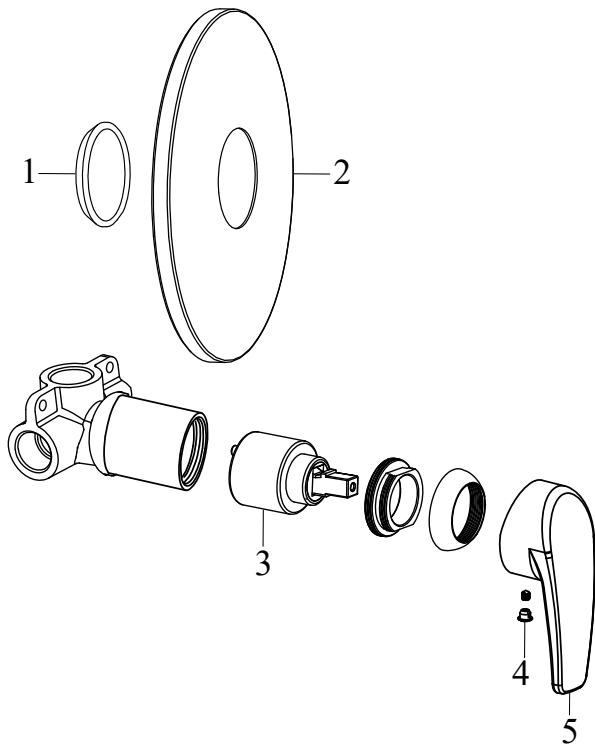

Neo

RAVAK®

NO 062.00CR.01 Podomítková baterie 1-cestná s tělesem, chrom

Obj. č. (SIČ): X070021

Č.	Obj. č. (SIČ)	Náhradní díl	Cena bez DPH	Cena s DPH
1	X07P136	Těsnění krytu v pozici kartuše	41,32	50
2	X07P199	Kryt	376,86	456
3	X07P030	Kartuše	280,17	339
4	X07P029	Krytka - chrom	16,53	20
5	X07P438	Páka	218,18	264