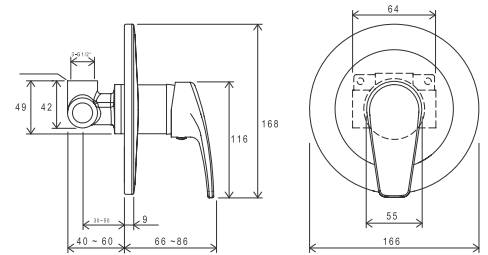

Neo

RAVAK®

NO 062.00CR.01 Podomítková baterie 1-cestná s tělesem, chrom

Obj. č. (SIČ): X070021

Č.	Obj. č. (SIČ)	Náhradní díl	Cena bez DPH	Cena s DPH
1	X07P136	Těsnění krytu v pozici kartuše	41,32	50
2	X07P199	Kryt	376,86	456
3	X07P030	Kartuše	280,17	339
4	X07P029	Krytka - chrom	16,53	20
5	X07P438	Páka	218,18	264