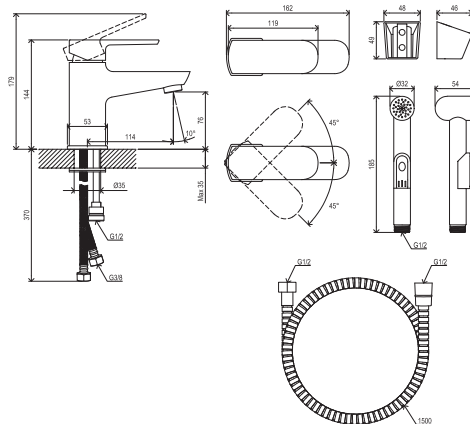

# Baterie s bidetovou sprškou

**RAVAK®**

BM 011.00CR Umyvadlová stojánková baterie 144 mm s bidetovou sprškou, chrom

Obj. č. (SIČ): X070076

Č.	Obj. č. (SIČ)	Náhradní díl	Cena bez DPH	Cena s DPH
1	X07P029	Krytka - chrom	16,53	20
2	X07P428	Páka	247,93	300
3	X07P149	Kartuše	247,93	300
4	X07P295	Přepínací ventil	206,61	250
5	X07P269	Bidetová sprcha	322,31	390
6	X07P300	Sprchová hadice 150 cm	289,26	350
7	X07P298	Držák bidetové spršky	123,97	150
8	X07P033	Perlátor	50,41	61
9	X07P474	Zpětná klapka	33,06	40
10	X07P403	Podložka s těsněním	83,47	101
11	X07P125	Připojovací hadice 420 mm 3/8" - teplá	66,12	80
12	X07P416	Připojovací hadice 420 mm 3/8" - studená	97,52	118