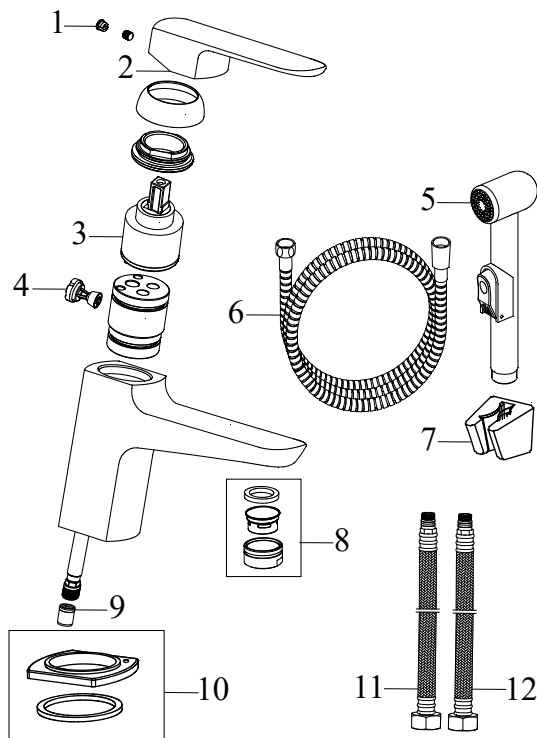

# Baterie s bidetovou sprškou

**RAVAK®**

BM 011.00CR Umyvadlová stojánková baterie 144 mm s bidetovou sprškou, chrom

Obj. č. (SIČ): X070076

Č.	Obj. č. (SIČ)	Náhradní díl	Cena bez DPH	Cena s DPH
1	X07P029	Krytka - chrom	16,53	20
2	X07P428	Páka	247,93	300
3	X07P149	Kartuše	247,93	300
4	X07P295	Přepínací ventil	206,61	250
5	X07P269	Bidetová sprcha	322,31	390
6	X07P300	Sprchová hadice 150 cm	289,26	350
7	X07P298	Držák bidetové spršky	123,97	150
8	X07P033	Perlátor	50,41	61
9	X07P474	Zpětná klapka	33,06	40
10	X07P403	Podložka s těsněním	83,47	101
11	X07P125	Připojovací hadice 420 mm 3/8" - teplá	66,12	80
12	X07P416	Připojovací hadice 420 mm 3/8" - studená	97,52	118