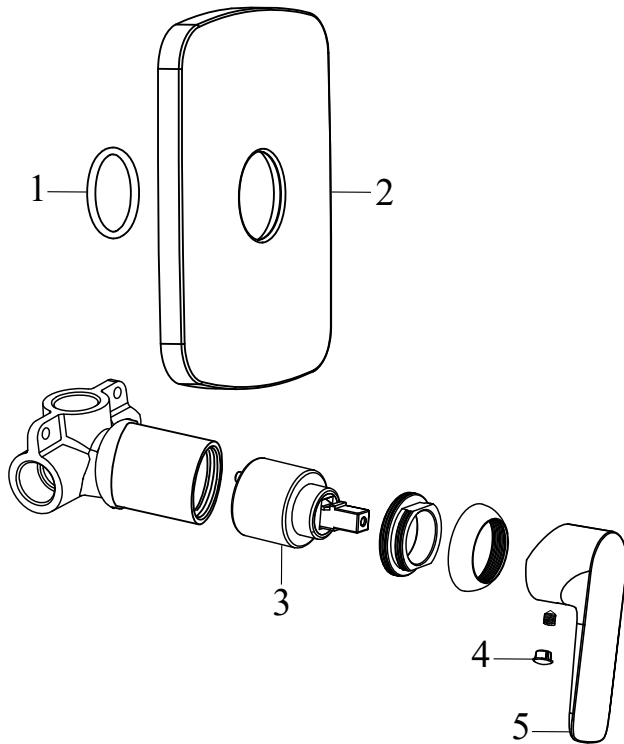

Classic

RAVAK[®]

CL 062.00CR.01 Podomítková baterie 1-cestná s tělesem, chrom
Obj. č. (SIČ): X070087

Č.	Obj. č. (SIČ)	Náhradní díl	Cena bez DPH	Cena s DPH
1	X07P450	Těsnění krytu v pozici kartuše	6,61	8
2	X07P444	Kryt	602,48	729
3	X07P423	Kartuše	186,78	226
4	X07P029	Krytka - chrom	16,53	20
5	X07P431	Páka	222,31	269