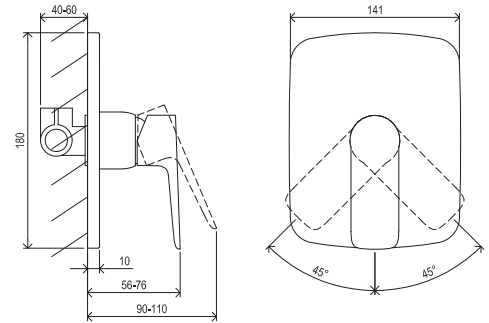

Classic

RAVAK[®]

CL 062.00CR.01 Podomítková baterie 1-cestná s tělesem, chrom
Obj. č. (SIČ): X070087

Č.	Obj. č. (SIČ)	Náhradní díl	Cena bez DPH	Cena s DPH
1	X07P450	Těsnění krytu v pozici kartuše	6,61	8
2	X07P444	Kryt	602,48	729
3	X07P423	Kartuše	186,78	226
4	X07P029	Krytka - chrom	16,53	20
5	X07P431	Páka	222,31	269