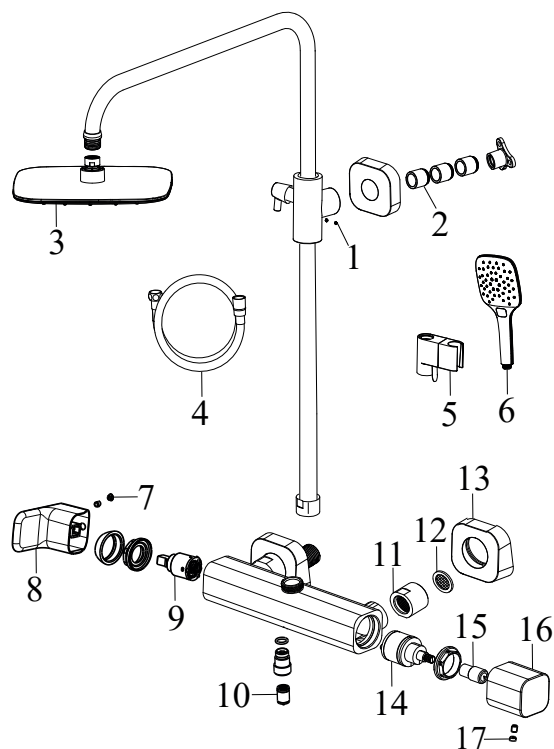

# 10° Free

**RAVAK®**

TD F 098.00CR Sprchový sloup netermostatický, posuvný, se setem, chrom

Obj. č. (SIČ): X070171

Č.	Obj. č. (SIČ)	Náhradní díl	Cena bez DPH	Cena s DPH
1	X07P465	Imbusový šroub	2,48	3
2	X07P463	Distanční dílec	37,19	45
3	X07P574	983.00 Hlavová sprcha Chrome ABS čtvercová	1 231,40	1 490
4	X07P065	912.50 Sprch. hadice 150 cm z odolného plastu	446,28	540
5	X07P222	Jezdec	412,40	499
6	X07P348	958.00 Ruční sprcha Air, 3 funkce - chrom, 120 mm	652,89	790
7	X07P029	Krytka - chrom	16,53	20
8	X07P514	Páka	252,10	305
9	X07P522	Kartuše	166,94	202
10	X07P474	Zpětná klapka	33,06	40
11	X07P467	Převlečná matice	104,96	127
12	X07P067	Těsnění se sítkem	19,01	23
13	X07P469	Rozeta	204,96	248
14	X07P720	Přepínač	88,43	107
15	X07P473	Přechodka	45,45	55
16	X07P721	Rukojeť přepínače (TD F 098.00)	156,20	189
17	X07P540	Krytka	4,96	6