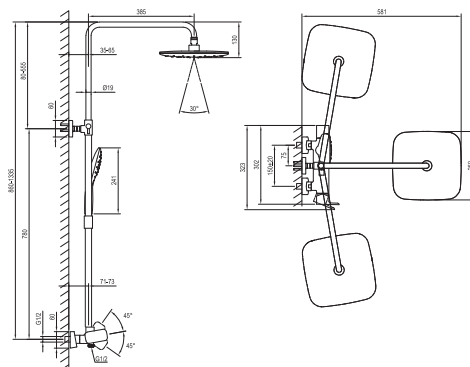

# 10° Free

**RAVAK®**

TD F 098.00CR Sprchový sloup netermostatický, posuvný, se setem, chrom

Obj. č. (SIČ): X070171

Č.	Obj. č. (SIČ)	Náhradní díl	Cena bez DPH	Cena s DPH
1	X07P465	Imbusový šroub	2,48	3
2	X07P463	Distanční dílec	37,19	45
3	X07P574	983.00 Hlavová sprcha Chrome ABS čtvercová	1 231,40	1 490
4	X07P065	912.50 Sprch. hadice 150 cm z odolného plastu	446,28	540
5	X07P222	Jezdec	412,40	499
6	X07P348	958.00 Ruční sprcha Air, 3 funkce - chrom, 120 mm	652,89	790
7	X07P029	Krytka - chrom	16,53	20
8	X07P514	Páka	252,10	305
9	X07P522	Kartuše	166,94	202
10	X07P474	Zpětná klapka	33,06	40
11	X07P467	Převlečná matice	104,96	127
12	X07P067	Těsnění se sítkem	19,01	23
13	X07P469	Rozeta	204,96	248
14	X07P720	Přepínač	88,43	107
15	X07P473	Přechodka	45,45	55
16	X07P721	Rukojeť přepínače (TD F 098.00)	156,20	189
17	X07P540	Krytka	4,96	6