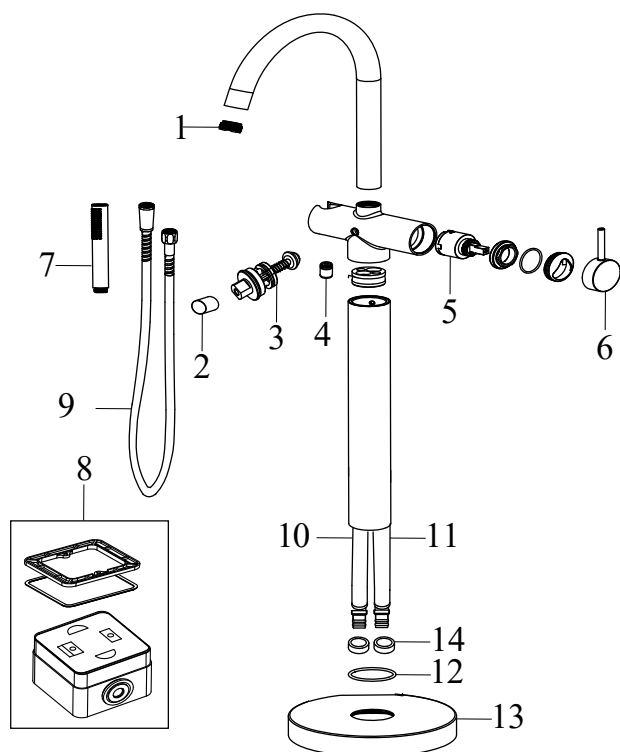

FM Black

RAVAK®

FM 082.20BL.RB07A Vanová baterie na podlahu se setem, černá
Obj. č. (SIČ): X070437

Č.	Obj. č. (SIČ)	Náhradní díl	Cena bez DPH	Cena s DPH
1	X07P1207	Perlátor	61,16	74
2	X07P1211	Knoflík přepínače, černý	15,70	19
3	X07P1208	Přepínač	34,71	42
4	X07P474	Zpětná klapka	33,06	40
5	X07P149	Kartuše	247,93	300
6	X07P1213	Páka černá	141,32	171
7	X07P1214	Ruční sprcha, černá	481,82	583
8	X070427	R-BOX RB07A.50	2 471,07	2 990
9	X07P568	Sprchová hadice 150 cm, černá	446,28	540
10	X07P818	Připojovací hadice 780 mm 3/8" - teplá	110,74	134
11	X07P819	Připojovací hadice 780 mm 3/8" - studená	110,74	134
12	X07P1209	Těsnění krytu	3,31	4
13	X07P1212	Kryt, černý	242,15	293
14	X07P285	Zajišťovací kroužek	16,53	20