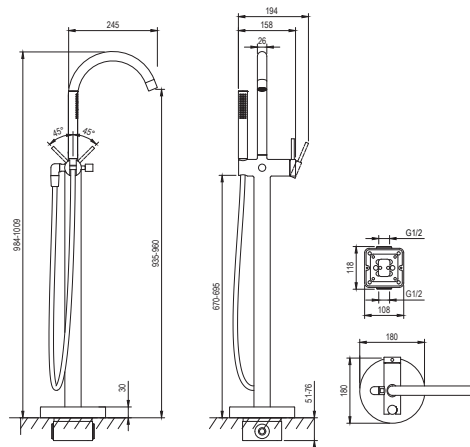

FM Black

RAVAK®

FM 082.20BL.RB07A Vanová baterie na podlahu se setem, černá
Obj. č. (SIČ): X070437

Č.	Obj. č. (SIČ)	Náhradní díl	Cena bez DPH	Cena s DPH
1	X07P1207	Perlátor	61,16	74
2	X07P1211	Knoflík přepínače, černý	15,70	19
3	X07P1208	Přepínač	34,71	42
4	X07P474	Zpětná klapka	33,06	40
5	X07P149	Kartuše	247,93	300
6	X07P1213	Páka černá	141,32	171
7	X07P1214	Ruční sprcha, černá	481,82	583
8	X070427	R-BOX RB07A.50	2 471,07	2 990
9	X07P568	Sprchová hadice 150 cm, černá	446,28	540
10	X07P818	Připojovací hadice 780 mm 3/8" - teplá	110,74	134
11	X07P819	Připojovací hadice 780 mm 3/8" - studená	110,74	134
12	X07P1209	Těsnění krytu	3,31	4
13	X07P1212	Kryt, černý	242,15	293
14	X07P285	Zajišťovací kroužek	16,53	20