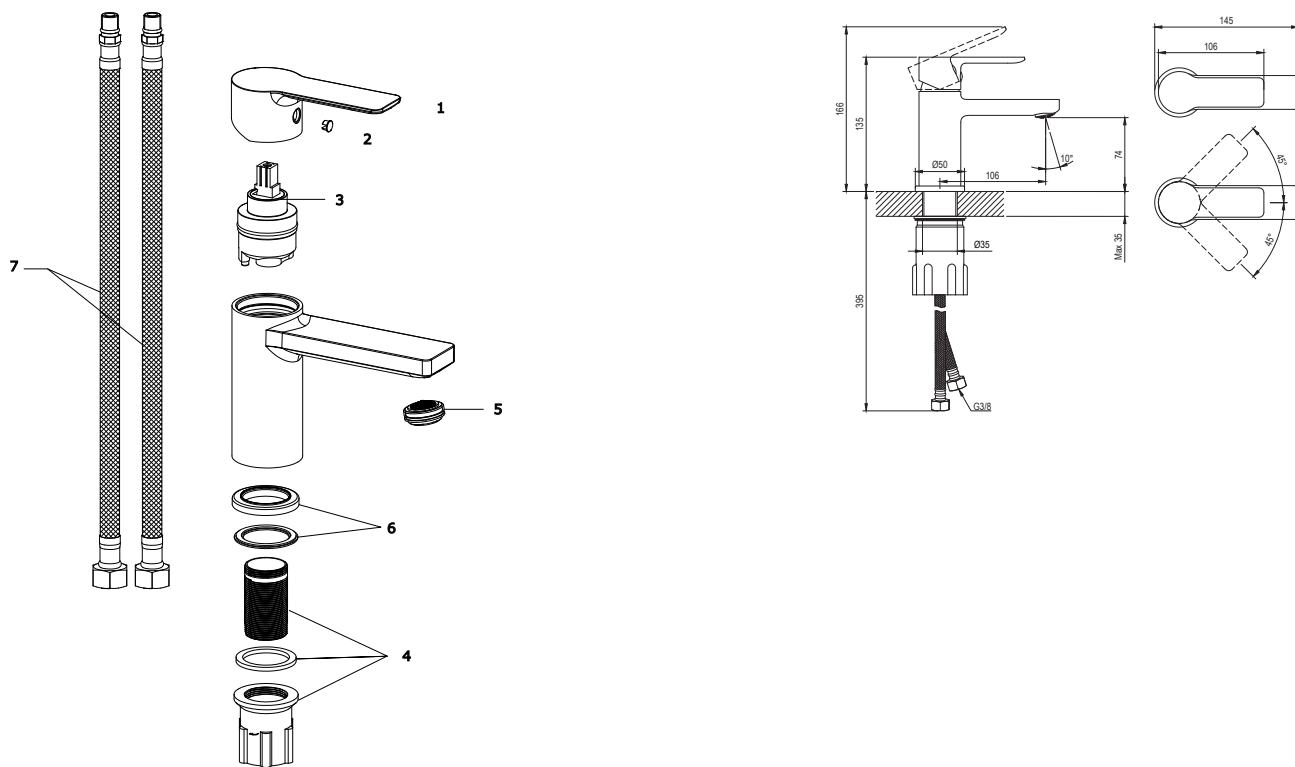

SOLAR

RAVAK®

SL 012.00CR Umyvadlová bat. 135 mm, bez výpusti, chrom

Obj. č. (SIČ): X070482

Č.	Obj. č. (SIČ)	Náhradní díl	Cena bez DPH	Cena s DPH
1	X07P1135	Páka	119,83	145
2	X07P1132	Krytka - chrom	0,83	1
3	X07P1126	Kartuše	168,60	204
4	X07P1133	Montážní set	58,68	71
5	X07P1140	Perlátor	60,33	73
6	X07P1142	Podložka s těsněním	33,88	41
7	X07P1148	Připojovací hadice 450 mm 3/8"	117,36	142