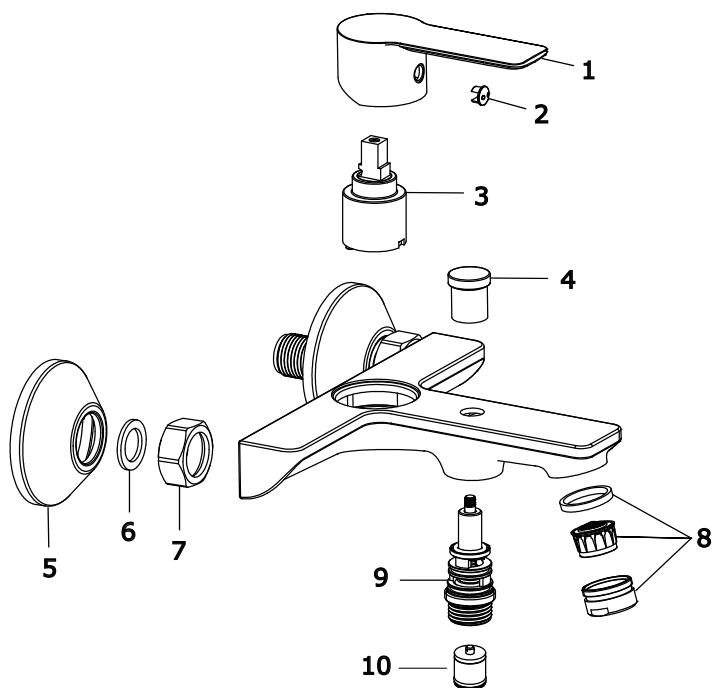

# SOLAR

**RAVAK®**

SL 022.00CR Vanová nástěnná bat. bez setu, chrom

Obj. č. (SIČ): X070485

Č.	Obj. č. (SIČ)	Náhradní díl	Cena bez DPH	Cena s DPH
1	X07P1135	Páka	119,83	145
2	X07P1132	Krytka - chrom	0,83	1
3	X07P1125	Kartuše	127,27	154
4	X07P1128	Knoflík přepínače	24,79	30
5	X07P1150	Rozeta	15,70	19
6	X07P1151	Těsnění	0,83	1
7	X07P1147	Převlečná matice	37,19	45
8	X07P1138	Perlátor	0,83	1
9	X07P1145	Přepínač	139,67	169
10	X07P1152	Zpětná klapka	37,19	45