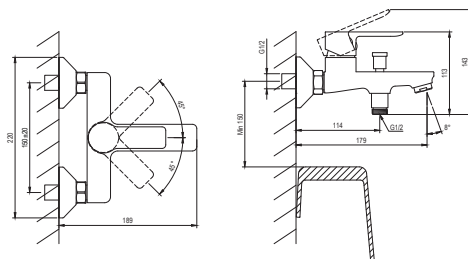

# SOLAR

**RAVAK®**

SL 022.00CR Vanová nástěnná bat. bez setu, chrom

Obj. č. (SIČ): X070485

Č.	Obj. č. (SIČ)	Náhradní díl	Cena bez DPH	Cena s DPH
1	X07P1135	Páka	119,83	145
2	X07P1132	Krytka - chrom	0,83	1
3	X07P1125	Kartuše	127,27	154
4	X07P1128	Knoflík přepínače	24,79	30
5	X07P1150	Rozeta	15,70	19
6	X07P1151	Těsnění	0,83	1
7	X07P1147	Převlečná matice	37,19	45
8	X07P1138	Perlátor	0,83	1
9	X07P1145	Přepínač	139,67	169
10	X07P1152	Zpětná klapka	37,19	45