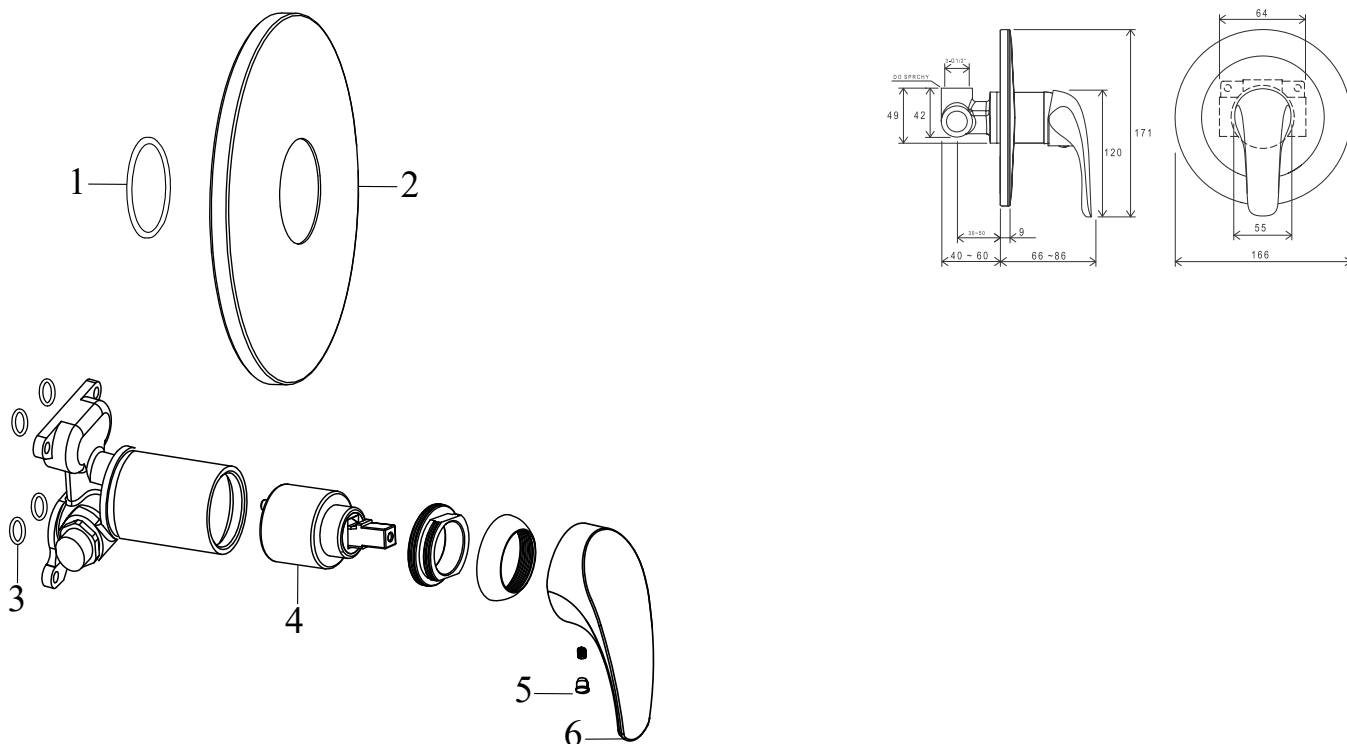

# Rosa

**RAVAK®**

RS 066.00CR.01.RB070 Podomítková baterie 1-cestná bez tělesa, chrom

Obj. č. (SIČ): X070049

Č.	Obj. č. (SIČ)	Náhradní díl	Cena bez DPH	Cena s DPH
1	X07P136	Těsnění krytu v pozici kartuše	41,32	50
2	X07P202	Kryt	370,25	448
3	X07P121	Těsnění těla baterie	16,53	20
4	X07P031	Kartuše	280,17	339
5	X07P029	Krytka - chrom	16,53	20
6	X07P439	Páka	244,63	296