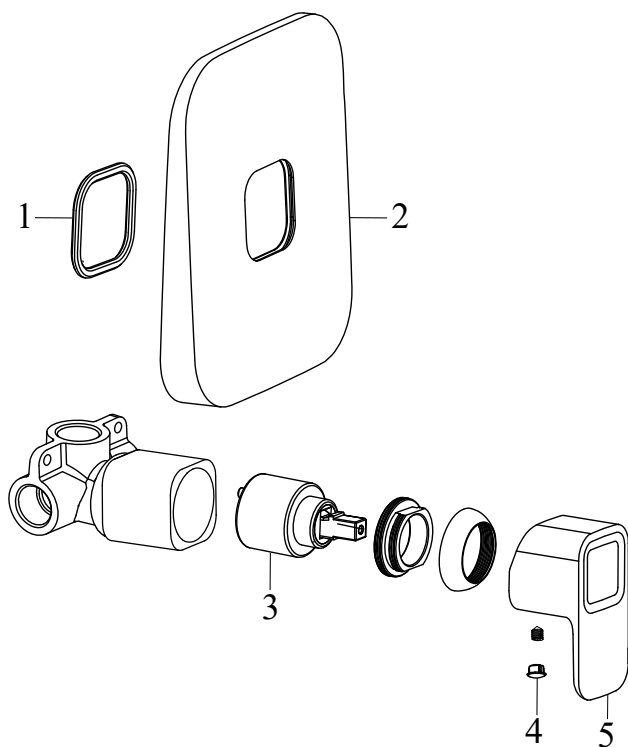

10°

RAVAK®

TD 062.00CR.01 Podomítková baterie 1-cestná s tělesem, chrom
Obj. č. (SIČ): X070069

Č.	Obj. č. (SIČ)	Náhradní díl	Cena bez DPH	Cena s DPH
1	X07P272	Těsnění krytu v pozici kartuše	33,88	41
2	X07P360	Kryt	561,16	679
3	X07P423	Kartuše	186,78	226
4	X07P029	Krytka - chrom	16,53	20
5	X07P442	Páka	364,46	441