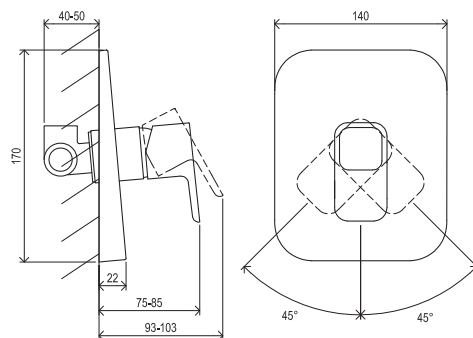

10°

RAVAK®

TD 062.00CR.01 Podomítková baterie 1-cestná s tělesem, chrom
Obj. č. (SIČ): X070069

Č.	Obj. č. (SIČ)	Náhradní díl	Cena bez DPH	Cena s DPH
1	X07P272	Těsnění krytu v pozici kartuše	33,88	41
2	X07P360	Kryt	561,16	679
3	X07P423	Kartuše	186,78	226
4	X07P029	Krytka - chrom	16,53	20
5	X07P442	Páka	364,46	441