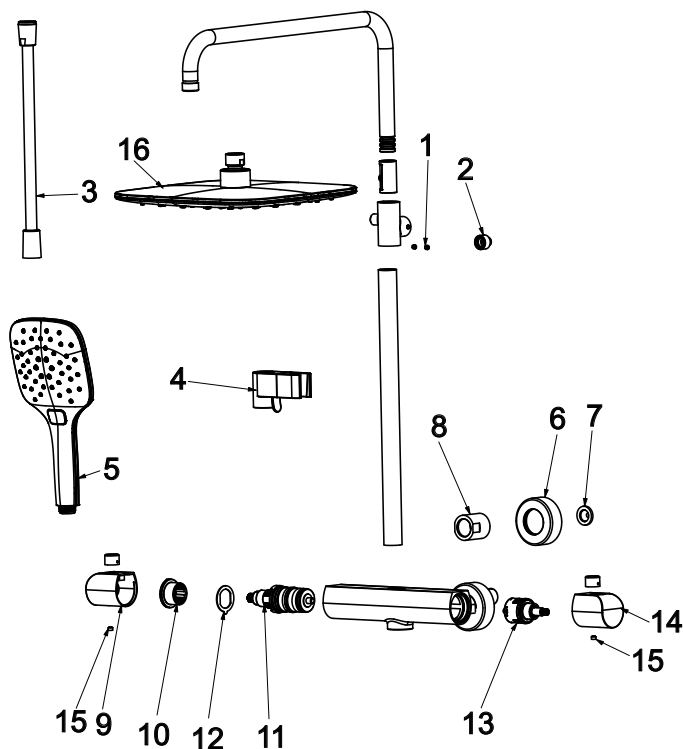

FLAT BLACK

RAVAK®

FL 091.20BL Sprchový sloup termo, posuv., se setem, black

Obj. č. (SIČ): X070443

| Č. | Obj. č. (SIČ) | Náhradní díl | Cena bez DPH | Cena s DPH |
|----|---------------|---|--------------|------------|
| 1 | X07P465 | Imbusový šroub | 2,48 | 3 |
| 2 | X07P632 | Distanční dílec, černý | 46,28 | 56 |
| 3 | X07P632 | Distanční dílec, černý | 46,28 | 56 |
| 4 | X07P1216 | Jezdec, černý | 612,40 | 741 |
| 5 | X07P569 | 958.20 Ruční sprcha, 3 funkce, 120 mm, černá | 818,18 | 990 |
| 6 | X07P732 | Rozeta - černá | 114,05 | 138 |
| 7 | X07P067 | Těsnění se sítkem | 19,01 | 23 |
| 8 | X07P744 | Převlečná matice - černá | 114,05 | 138 |
| 9 | X07P1224 | Rukojeť termostatické kartuše černá | 591,74 | 716 |
| 10 | X07P508 | Aretační díl | 26,40 | 32 |
| 11 | X07P510 | Termostatická kartuše | 1 449,60 | 1 754 |
| 12 | X07P509 | Pojistný kroužek | 19,00 | 23 |
| 13 | X07P1193 | Přepínač | 97,52 | 118 |
| 14 | X07P1225 | Rukojeť přepínače černá | 591,74 | 716 |
| 15 | X07P634 | Krytka - černá | 20,66 | 25 |
| 16 | X07P570 | 983.20BL Hlavová sprcha ABS čtvercová - černá, 250 mm | 1 396,69 | 1 690 |