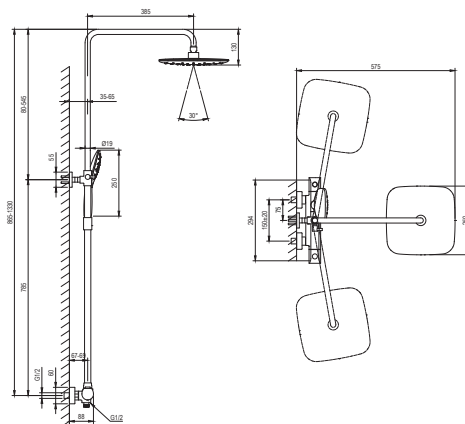

FLAT BLACK

RAVAK®

FL 091.20BL Sprchový sloup termo, posuv., se setem, black

Obj. č. (SIČ): X070443

| Č. | Obj. č. (SIČ) | Náhradní díl | Cena bez DPH | Cena s DPH |
|----|---------------|---|--------------|------------|
| 1 | X07P465 | Imbusový šroub | 2,48 | 3 |
| 2 | X07P632 | Distanční dílec, černý | 46,28 | 56 |
| 3 | X07P632 | Distanční dílec, černý | 46,28 | 56 |
| 4 | X07P1216 | Jezdec, černý | 612,40 | 741 |
| 5 | X07P569 | 958.20 Ruční sprcha, 3 funkce, 120 mm, černá | 818,18 | 990 |
| 6 | X07P732 | Rozeta - černá | 114,05 | 138 |
| 7 | X07P067 | Těsnění se sítkem | 19,01 | 23 |
| 8 | X07P744 | Převlečná matice - černá | 114,05 | 138 |
| 9 | X07P1224 | Rukojeť termostatické kartuše černá | 591,74 | 716 |
| 10 | X07P508 | Aretační díl | 26,40 | 32 |
| 11 | X07P510 | Termostatická kartuše | 1 449,60 | 1 754 |
| 12 | X07P509 | Pojistný kroužek | 19,00 | 23 |
| 13 | X07P1193 | Přepínač | 97,52 | 118 |
| 14 | X07P1225 | Rukojeť přepínače černá | 591,74 | 716 |
| 15 | X07P634 | Krytka - černá | 20,66 | 25 |
| 16 | X07P570 | 983.20BL Hlavová sprcha ABS čtvercová - černá, 250 mm | 1 396,69 | 1 690 |