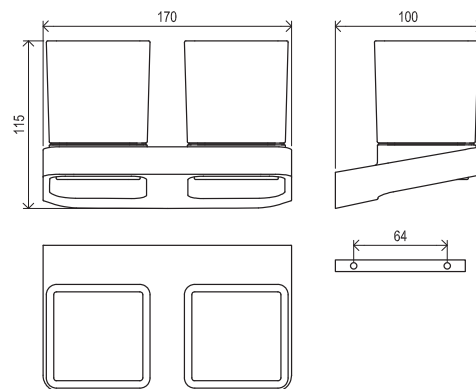

# Doplňky 10°

TD 220.00CR Držák s dvěma pohárky, chrom

Obj. č. (SIČ): X07P322

**RAVAK**<sup>®</sup>

Č.	Obj. č. (SIČ)	Náhradní díl	Cena bez DPH	Cena s DPH
1	X07P376	Pohárek	362,81	439

Neoznačený komponent nelze samostatně zakoupit.